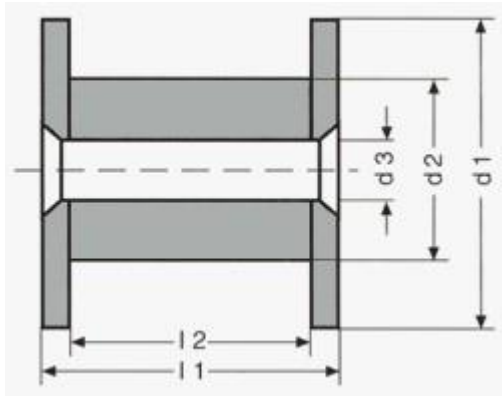

Tableau récapitulatif des bobines selon DIN

Spulen Spools Bobines	d1 [mm]	d2 [mm]	d3 [mm]	l1 [mm]	l2 [mm]	Kapazität Capacity Capacité [kg]
K 63	63	40	11	63	49	0,3
K 80	80	50	16	80	64	0,5
K 100	100	63	16	100	80	2
K 125	125	80	16	125	100	3
K 160	160	100	22	160	128	5
K 200	200	125	22	200	160	8
K 250	250	160	22	200	160	18
K 355	355	224	36	200	160	35
USP4	152	89	16	110	90	5
SD 300	300	212	51,5	103	90,6	5
SH 460	460	319	305	105	91	40

Pappspule Cardboard Carton	-	310	300	230	-	30
---	---	-----	-----	-----	---	----