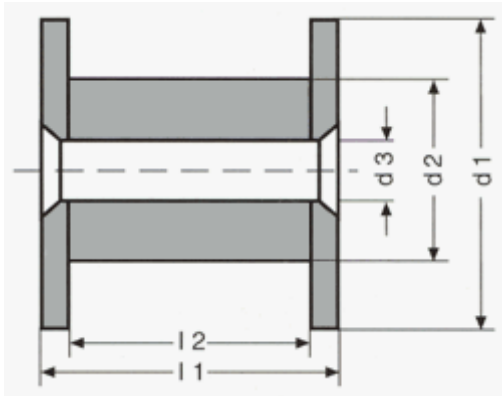

Table overview coils according to DIN

Spulen Spools Bobines	d1 [mm]	d2 [mm]	d3 [mm]	l1 [mm]	l2 [mm]	Kapazität Capacity Capacité [kg]
K 63	63	40	11	63	49	0,3
K 80	80	50	16	80	64	0,5
K 100	100	63	16	100	80	2
K 125	125	80	16	125	100	3
K 160	160	100	22	160	128	5
K 200	200	125	22	200	160	8
K 250	250	160	22	200	160	18
K 355	355	224	36	200	160	35
USP4	152	89	16	110	90	5
SD 300	300	212	51,5	103	90,6	5
SH 460	460	319	305	105	91	40
Pappspule Cardboard Carton	-	310	300	230	-	30