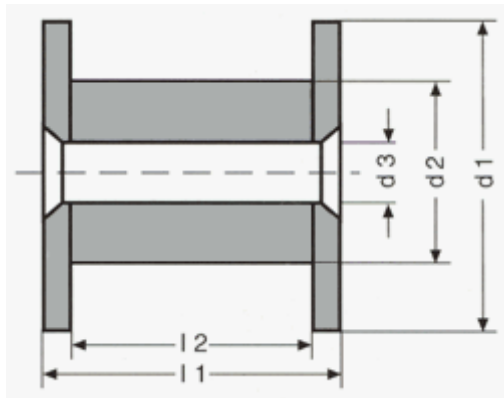

# Tabellenübersicht Spulen nach DIN

Spulen Spools Bobines	d1 [mm]	d2 [mm]	d3 [mm]	l1 [mm]	l2 [mm]	Kapazität Capacity Capacité [kg]
K 63	63	40	11	63	49	0,3
K 80	80	50	16	80	64	0,5
K 100	100	63	16	100	80	2
K 125	125	80	16	125	100	3
K 160	160	100	22	160	128	5
K 200	200	125	22	200	160	8
K 250	250	160	22	200	160	18
K 355	355	224	36	200	160	35
USP4	152	89	16	110	90	5
SD 300	300	212	51,5	103	90,6	5
SH 460	460	319	305	105	91	40
Pappspule Cardboard Carton	-	310	300	230	-	30